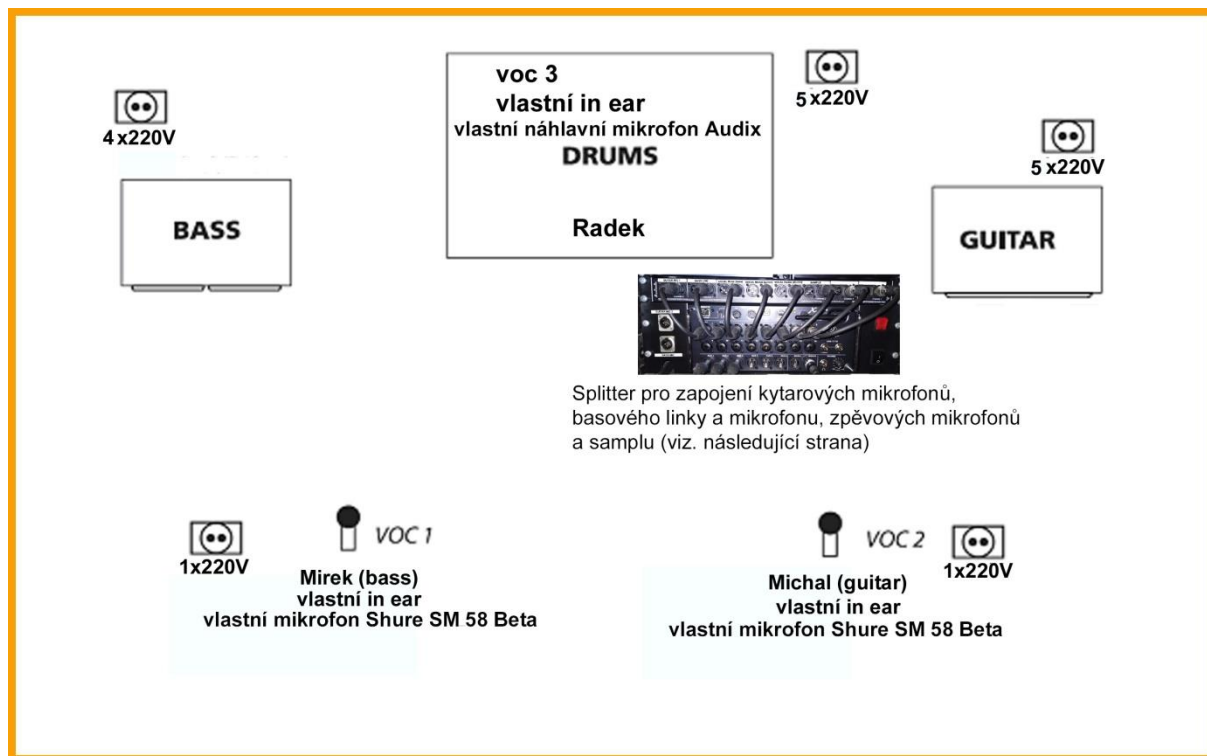

Stage plan

ZZ Top Litovel– Czech Tribute Band

KONTAKT: Michal Zlámal – 603 55 41 33, info@zztoprevival.eu, www.zztoprevival.eu
v případě nejasností prosím konzultujte

Input list drums:

- 1) bass drum (kick) 1 – vlastní mic Shure Beta 52A
- 2) bass drum (kick) 2 – vlastní mic Shure Beta 52A
- 3) snare top
- 4) snare bottom
- 5) tom 1
- 6) tom 2
- 7) tom 3
- 8) floor tom 1
- 9) floor tom 2
- 10) overhead L – kond.
- 11) overhead R – kond.
- 12) hi- hat

Input list – splitter – viz foto na str.2

- 1) guitar –vlastní mic Heil Sound PR30
- 2) guitar –vlastní mic Heil Sound PR40
- 3) bass line - XLR
- 4) bass- vlastní mic Shure SM57
- 5) voc 1 – **Mirek** - stojan vlastní vč. mikrofonu Shure SM 58 Beta
- 6) voc 2 – **Michal** - stojan vlastní vč. mikrofonu Shure SM 58 Beta
- 7) voc 3 – **Radek** - náhlavní mikrofon Audix vlastní
- 8) sampl

Monitory:

Používáme vlastní in ear systém Sennheiser.

Poznámky:

- bubeník použít do některých písní samplu – 2. kytara, syntezátory – jejich úroveň je třeba věnovat pozornost!
- skupina má vlastní mikrofonní stojany
- podium o minimálních rozměrech 6 x 4 m
- podium musí být v celé ploše zastřešené
- praktikábl bicí min.3 x 2 x 0,3 m